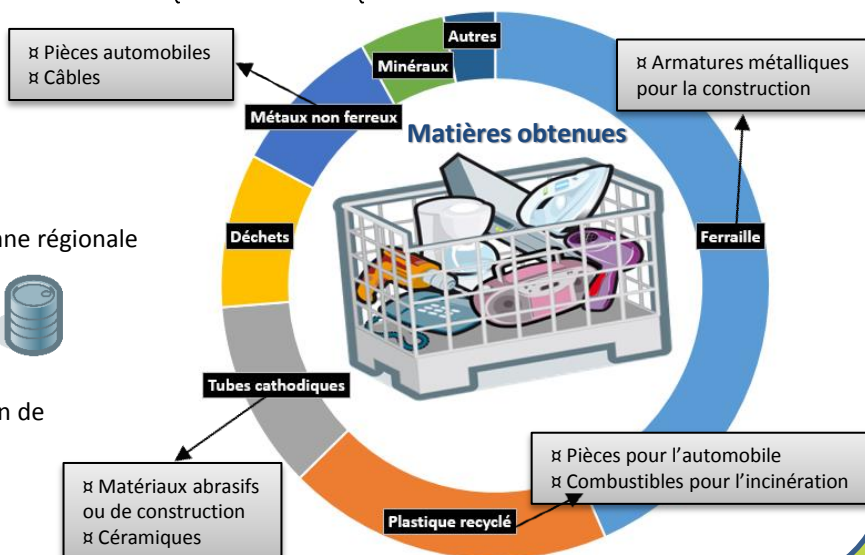

Déchets refusés :

Ordures ménagères, cadavres d'animaux, déjections animales, déchets d'origine hospitalière, véhicules hors d'usage ou carcasses de voiture, extincteurs, bonbonnes de gaz, engins explosifs, déchets radioactifs et médicaments, amiante-ciment (contactez notre service Déchets au N° Vert : 0 805 800 346, pour connaître l'organisation de notre collecte biannuelle de fibrociment)...

Que sont devenus vos D.E.E.E. en 2014 ?

(Déchets d'Équipements Électriques et Electroniques)

30 812 appareils électroniques
205 tonnes de DEEE collectés
181 tonnes de matières valorisées

10,1 kg/habitant/an

Soit environ + 30% par rapport à la moyenne régionale

Vous participez à l'économie de
250 barils de pétrole brut

Vous avez permis d'éviter l'émission de
130 tonnes de CO₂

Point « collecte »

Jours de récupération des collectes des déchets :